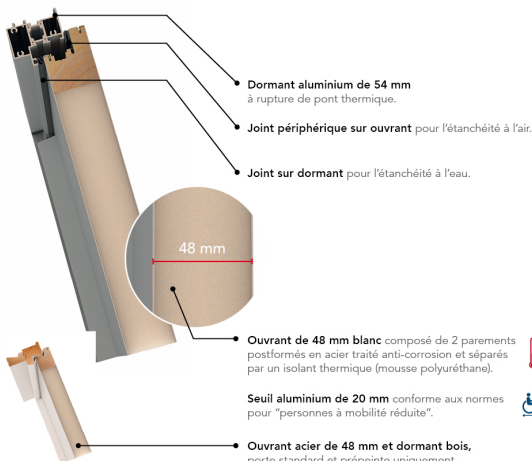

## UN CHOIX DE 20 COULEURS EN OPTION BICOLORATION EN OPTION

BLANC	BEIGE 1015 SATINÉ	BLANC 9001 SATINÉ	BLANC 9016 SATINÉ	BLEU 2700 TEXTURÉ	BLEU 5010 SATINÉ	BLEU 5023 SATINÉ
BLEU CANON SATINÉ	GRIS 2930 TEXTURÉ	GRIS 7004 SATINÉ	GRIS 7016 SATINÉ	GRIS 7316 TEXTURÉ	GRIS 7030 SATINÉ	GRIS 7035 SATINÉ
GRIS 7039 SATINÉ	MARRON 1247 SATINÉ	NOIR 2100 TEXTURÉ	ROUGE 3004 SATINÉ	ROUGE 3004 TEXTURÉ	VERT 6005 SATINÉ	VERT 6021 SATINÉ

## PANTHÈRE

PERFORMANCE THERMIQUE :  $U_d = 0.99$  \*

PERFORMANCE ACOUSTIQUE :

29(-4;-5)dB

EMISSIONS DANS L'AIR : 

BARILLET STANDARD  
SERRURE 5 POINTS À RELEVAGE  
POIGNÉE ROSACE COULEUR ARGENT

HAUTEUR RÉALISABLE : 1700 À 2150 MM  
LARGEUR RÉALISABLE : 710 À 1000 MM

PRIX DE VENTE HT\*\*  
Fourniture seule

\*Selon NF EN 14351-1

\*\*En dimension standard 2 150 x 900 mm, TVA en vigueur.