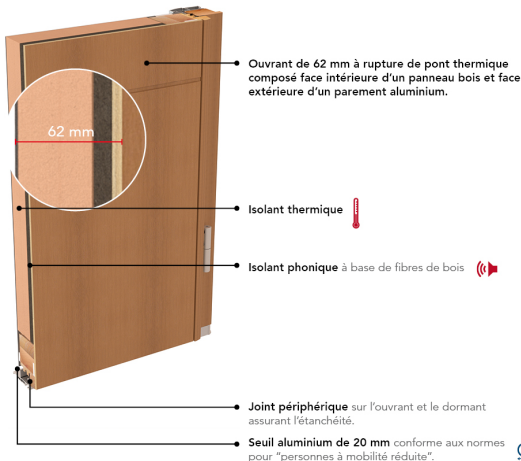

## NOÉ MIXTE

PERFORMANCE THERMIQUE :  $U_d = 0.97$  \*

PERFORMANCE ACOUSTIQUE :

35(-2;-4)dB

NOTE ENVIRONNEMENTALE : **B**

EMISSIONS DANS L'AIR :

BARILLET DE SÉCURITÉ BEL'M 5 CLÉS

SERRURE 5 POINTS AUTOMATIQUE 2 CROCHETS 2 ROULEAUX (SA2C2R)

POIGNÉE ROSACE CLASSIQUE GRIS DÉCO BEL'M

HAUTEUR RÉALISABLE : 1900 À 2250 MM

LARGEUR RÉALISABLE : 800 À 1000 MM

PRIX DE VENTE HT\*\*

Fourniture seule

\*Selon NF EN 14351-1

\*\*En dimension standard 2 150 x 900 mm, TVA en vigueur.