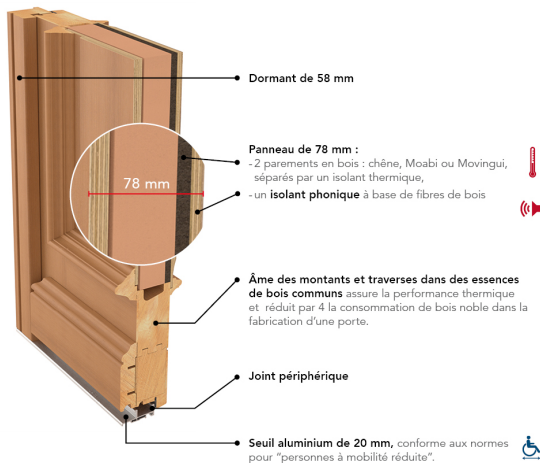

BARILLET DE SÉCURITÉ BEL'M 5 CLÉS

SERRURE 5 POINTS AUTOMATIQUE 2 CROCHETS
2 ROULEAUX (SA2C2R)

POIGNÉE SUR PLAQUE, BOUTON, POIGNÉE DE
CHÂSSIS OUVRANT ET GRILLES FINITION
RUSTIQUE

DOUBLE VITRAGE POLAR BLANC FAIBLE
ÉMISSIVITÉ + GAZ ARGON

HAUTEUR RÉALISABLE : 1900 À 2500 MM

LARGEUR RÉALISABLE : 780 À 1000 MM

PRIX DE VENTE HT**
Fourniture seule

*Selon NF EN 14351-1

**En dimension standard 2 150 x 900 mm, TVA en vigueur.