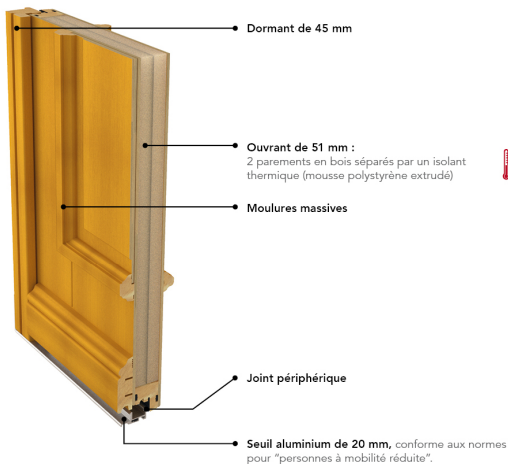

UNE FINITION BOIS OU PRÉPEINT EN STANDARD,
NUANCIER RAL ILLIMITÉ EN OPTION

(CÔTÉ EXTÉRIEUR ET INTÉRIEUR IDENTIQUE)

BALADI

PERFORMANCE THERMIQUE : **Ud = 1,1** *

PERFORMANCE ACOUSTIQUE :
30(-1;-3)dB

EMISSIONS DANS L'AIR : 

BARILLET AXI'HOME 4 CLÉS
SERRURE 5 POINTS À RELEVAGE
POIGNÉE ROSACE COULEUR ARGENT

HAUTEUR RÉALISABLE : 1700 À 2150 MM
LARGEUR RÉALISABLE : 780 À 1000 MM

PRIX DE VENTE HT**
Fourniture seule

*Selon NF EN 14351-1

**En dimension standard 2 150 x 900 mm, TVA en vigueur.